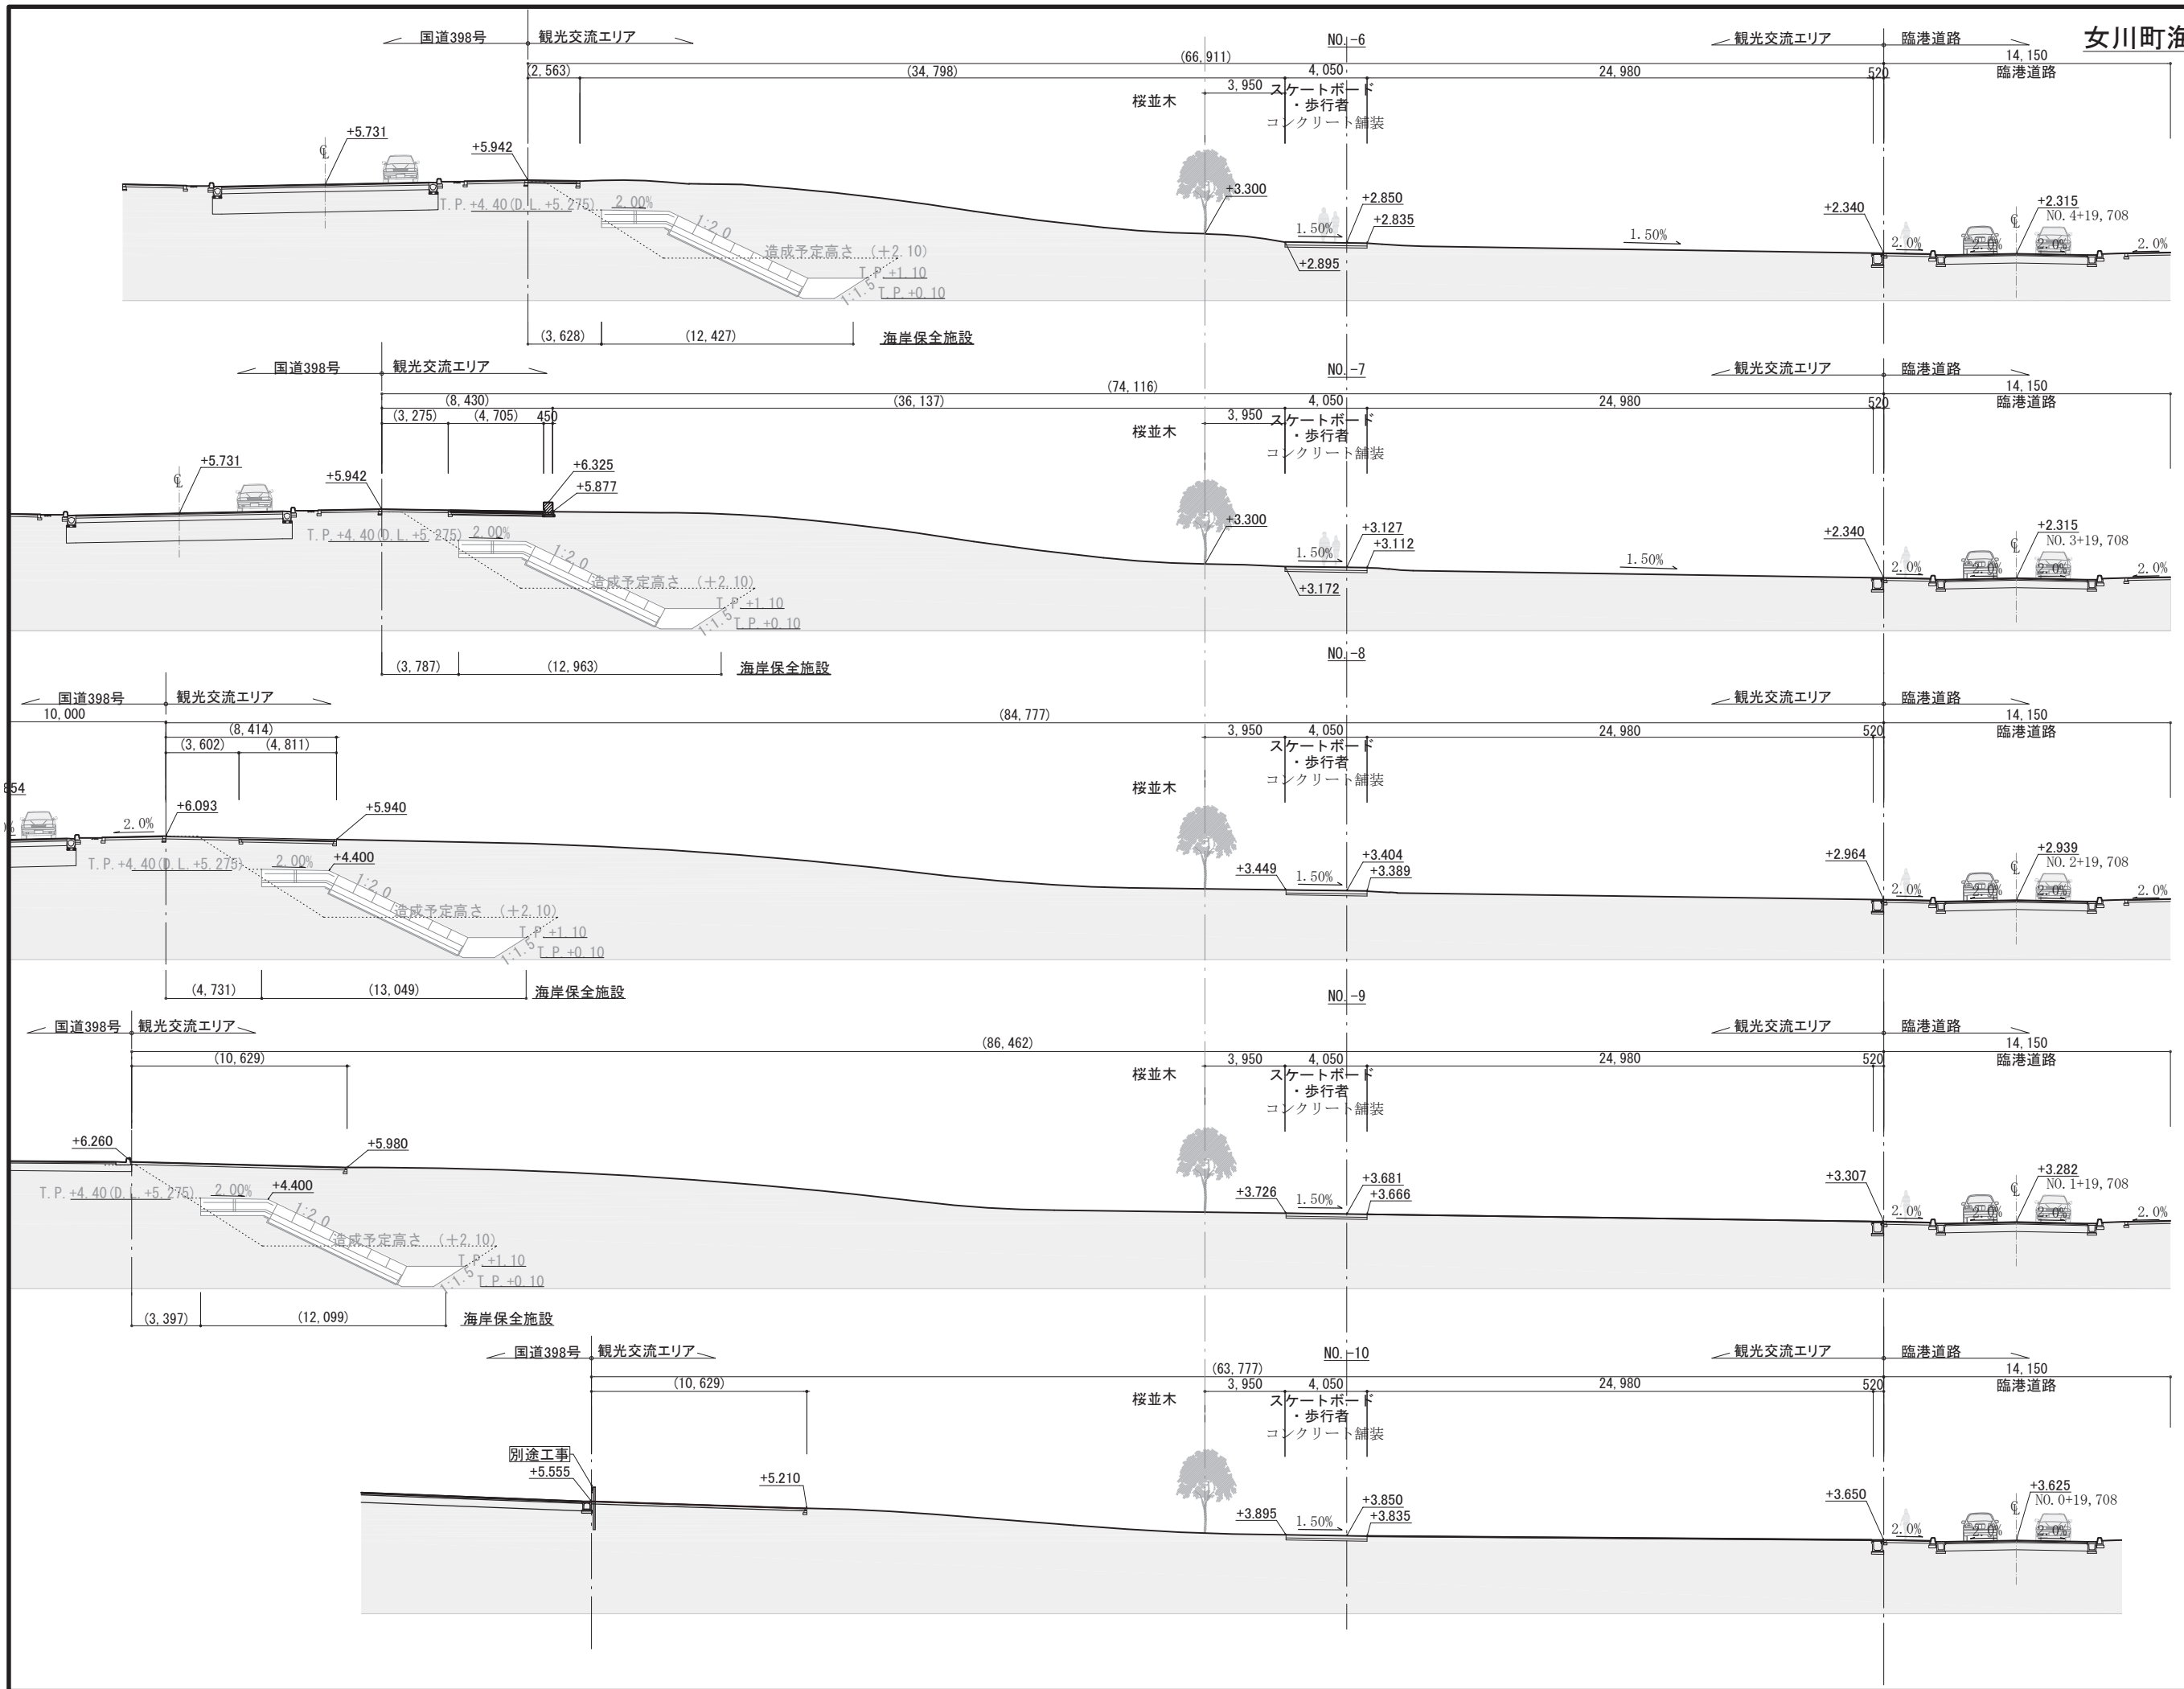

女川町海岸広場 横断図(1)

S=1:150 (A1)  
S=1:300 (A3)

女川町海岸広場 横断図(2)

S=1:150 (A1)  
S=1:300 (A3)